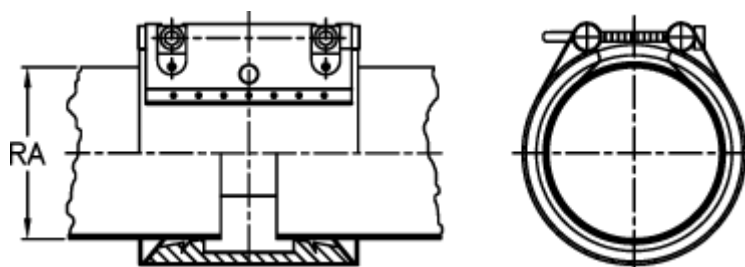

Varenummer: 025838420186
Beskrivelse: Norma Connect Kobling
FLEX E W2 Ø=186,0 NBR, 13,7 bar

Mål

Note = Kontakt os for yderligere informationer.

RA = 186.0